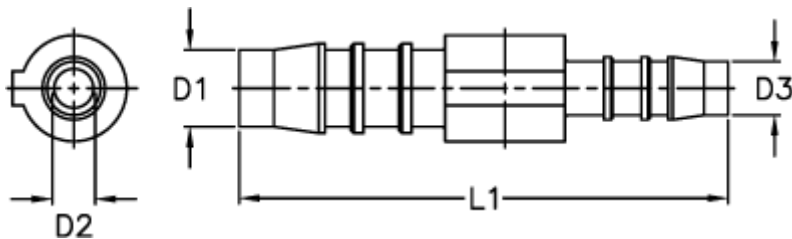

Varenummer: 027518906004

Beskrivelse: Norma slangestuds GRS 6 - 4

Mål

D1 = 6

D2 = 4

D3 = 4

L1 = 43.5